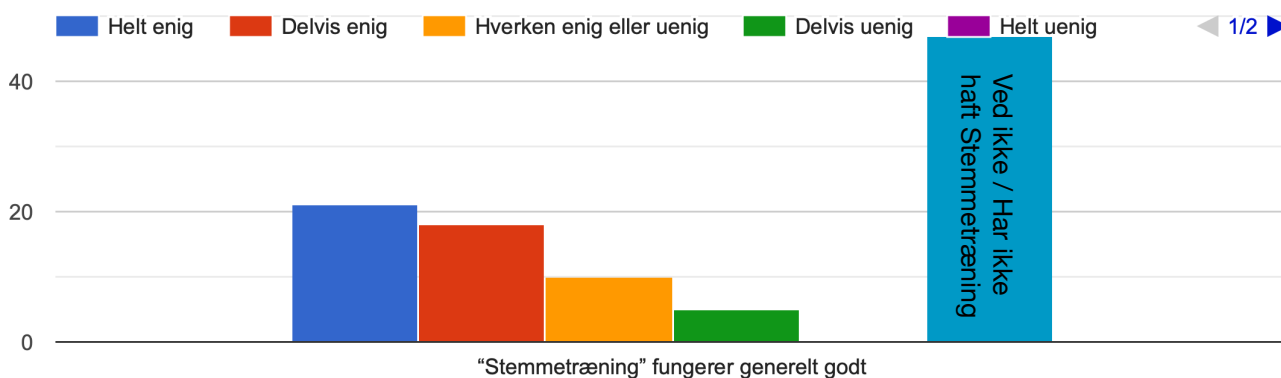

Stemmetræning (torsdag aften)