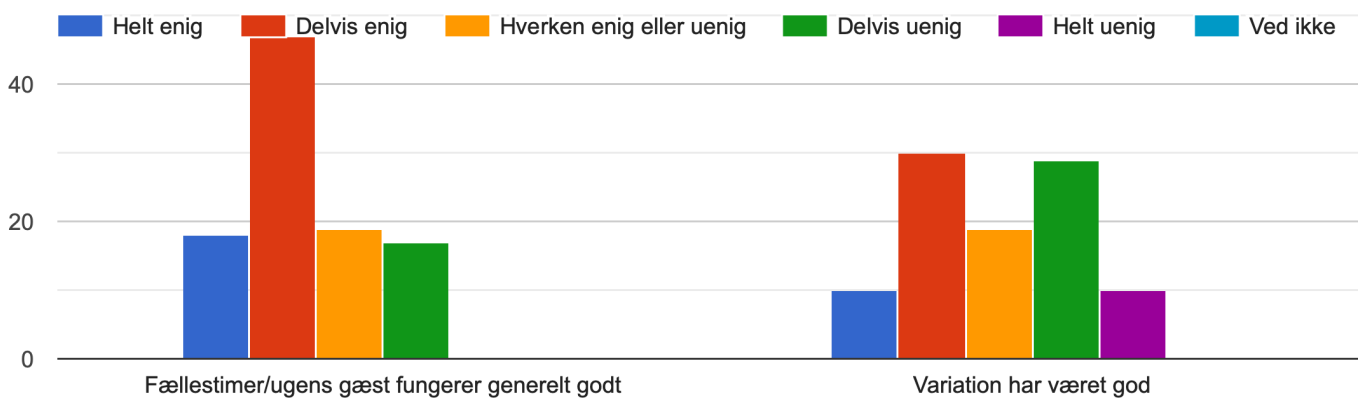

Fællestime/ugens gæst