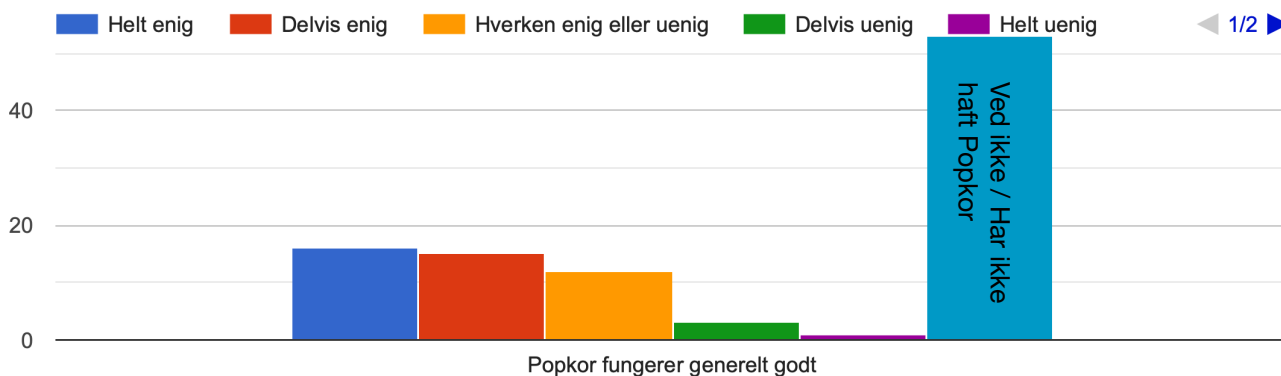

Fællestime/ugens gæst

Sang (fredag eftermiddag – altså ikke generelt om når vi synger, men specifikt om fredag 14.30-15.00).

Stemmetræning (torsdag aften)

Popkor

Har studieturen overordnet været en god oplevelse?