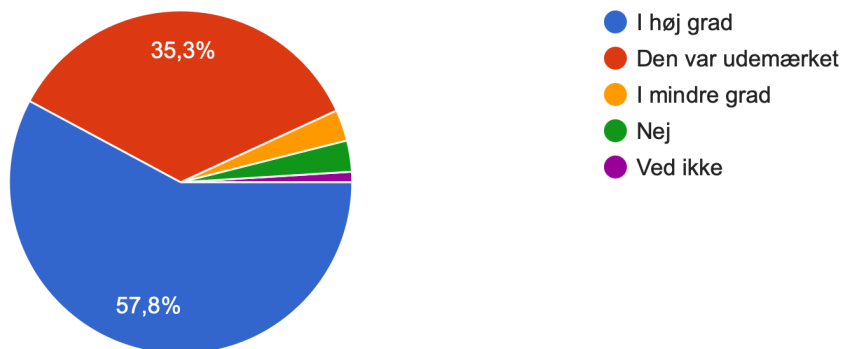

Har studieturen overordnet været en god oplevelse?

102 svar