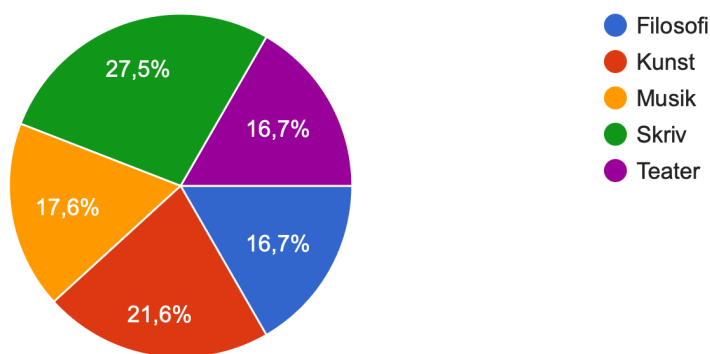

EVALUERING F24

Hvilken linje går du på?

102 svar

Jeg har generelt været glad for undervisningen på linjefaget

102 svar

Jeg har generelt været glad for undervisningen på mine valgfag

102 svar

Morgensamling