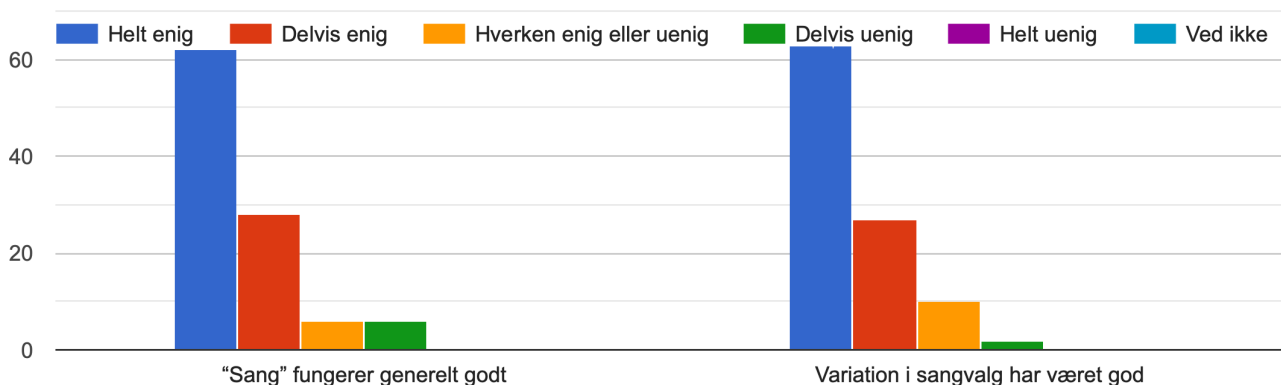

Sang (fredag eftermiddag – altså ikke generelt om når vi synger, men specifikt om fredag 14.30-15.00).