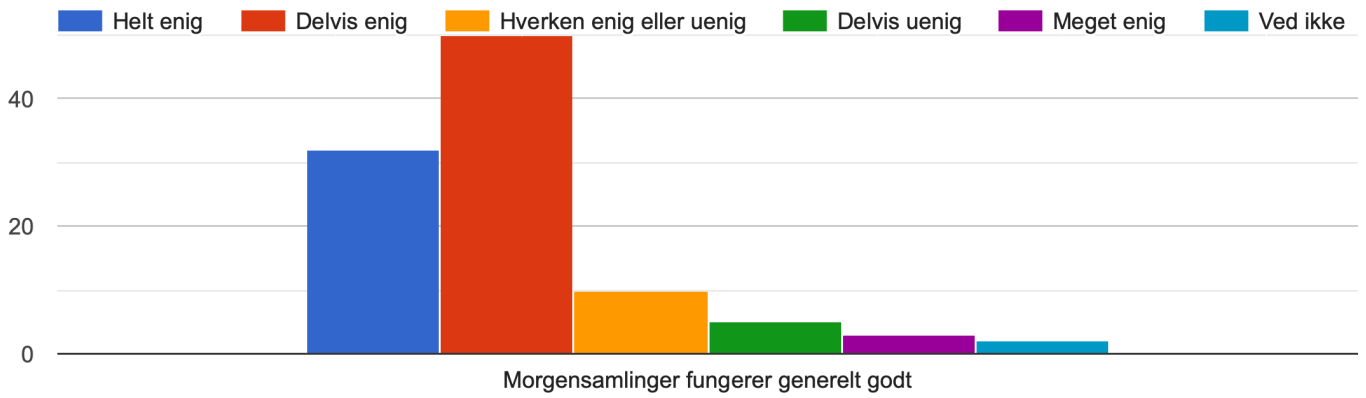

EVALUERING F24

Hvilken linje går du på?

102 svar

Jeg har generelt været glad for undervisningen på linjefaget

102 svar

Jeg har generelt været glad for undervisningen på mine valgfag

102 svar

Morgensamling