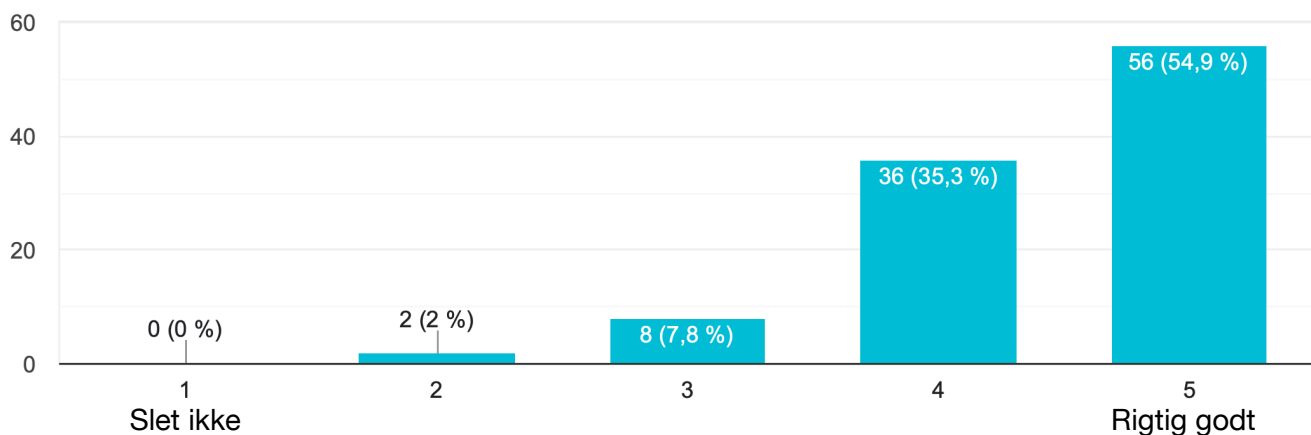

Hvor godt følte du dig informeret om studieturen?

102 svar