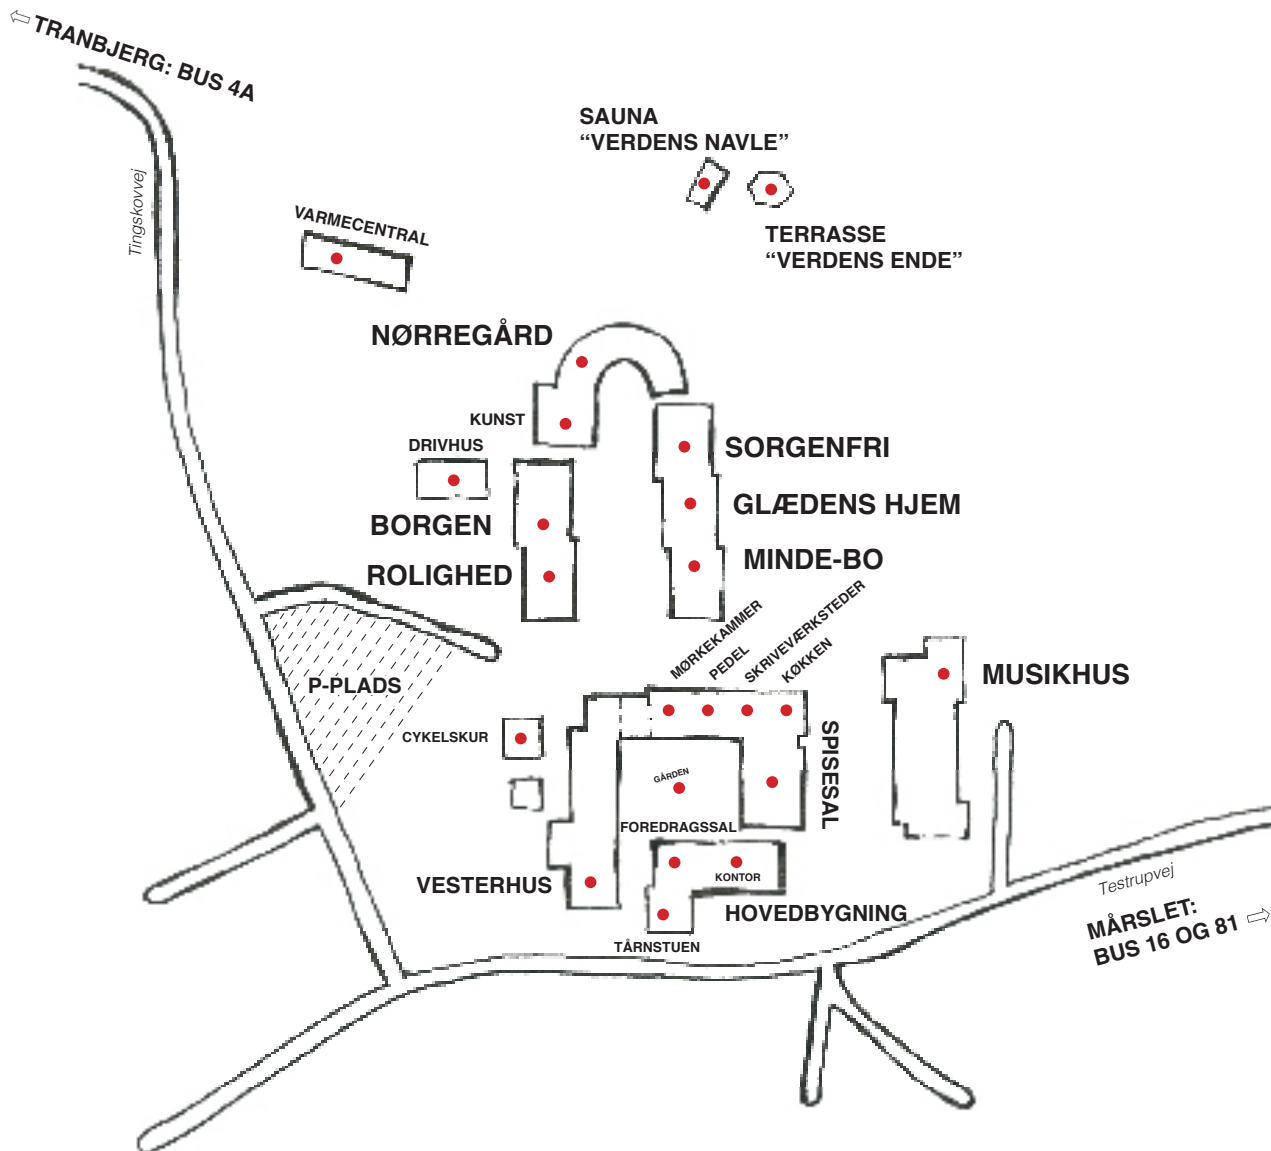

KORT OVER TESTRUP HØJSKOLE

* Bygninger, der indeholder flere funktioner

HUSENE

SORGENFRI

Elevværelser 1-5

GLÆDENS HJEM

Elevværelser 6-10

MINDE-BO

Morgengry
Folkehjem
Aftenrøde
Måneskin

Kontor
Toilet

Lærerværelse
Forstanderkontor

+ Østerlide

TESTRUP
HØJSKOLE
FRIE
AKADEMI