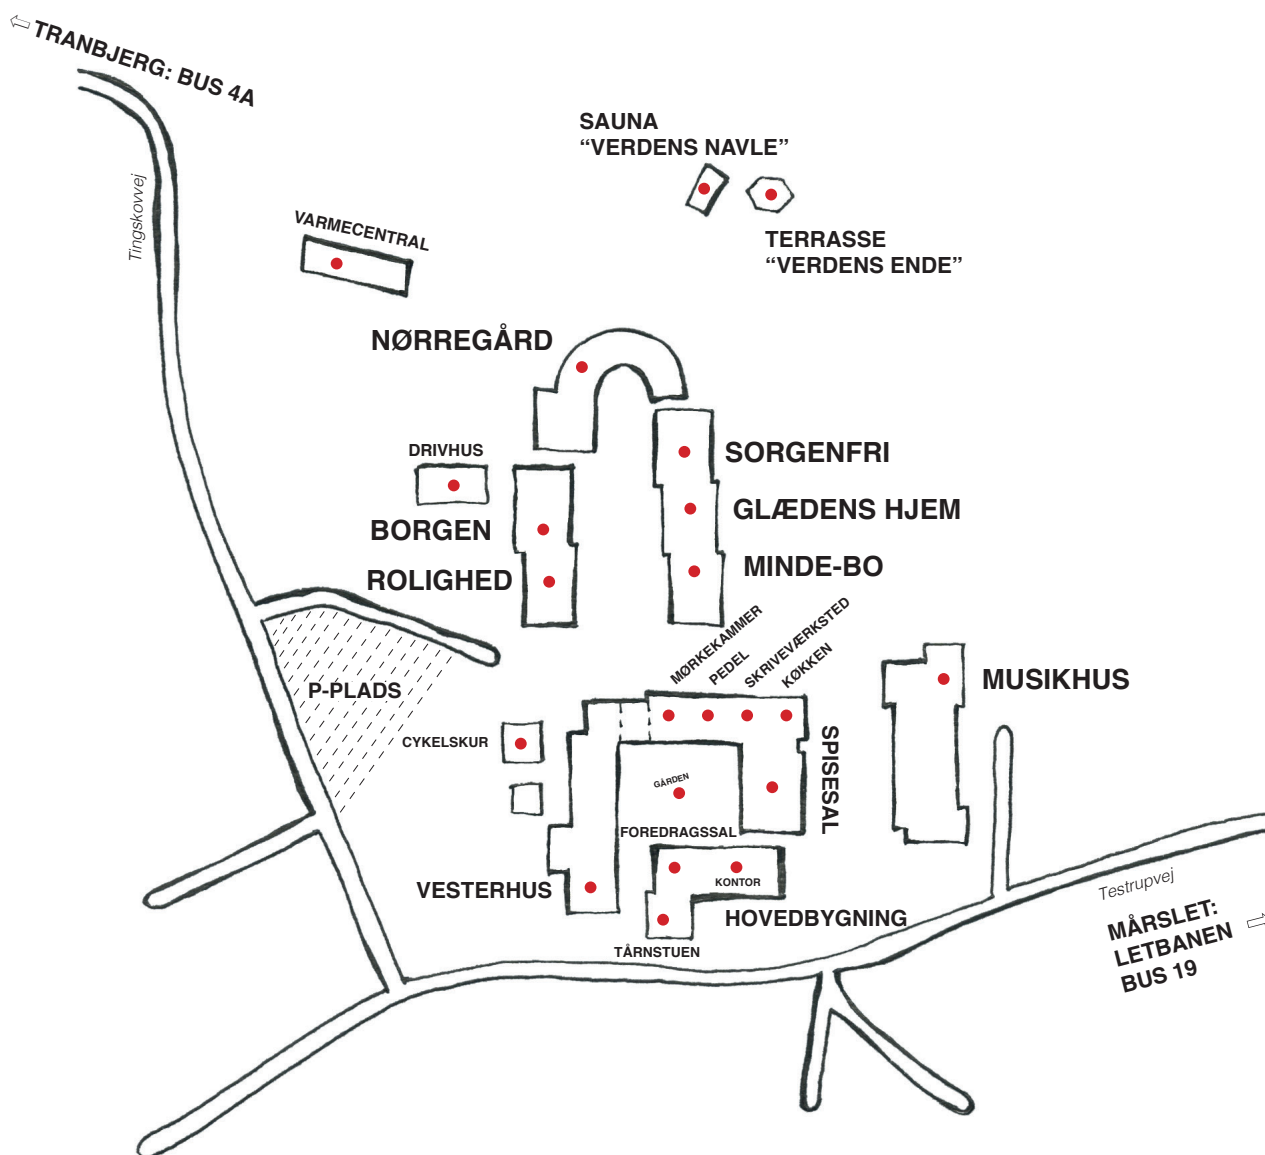

KORT OVER TESTRUP HØJSKOLE

HUSENE

BORGEN
Elevværelser 22-27

GLÆDENS HJEM
Elevværelser 6-10

ROLIGHED
Elevværelser 16-21

SORGENFRI
Elevværelser 1-5

MINDEBO
Elevværelser 11-15

NØRREGÅRD
Elevværelser 28-35

+ Billedkunst
Toilet og bad

VESTERHUS 1 & 2

1. SAL
Elevværelser:
Anemone 101
Blåkløkke 102
Engblomme 103
Forglemmigej 104
Guldstjerne 105
Kabelleje 106
Klitrose 107
Klokkelyng 108
Majblomst 109
Margerit 110